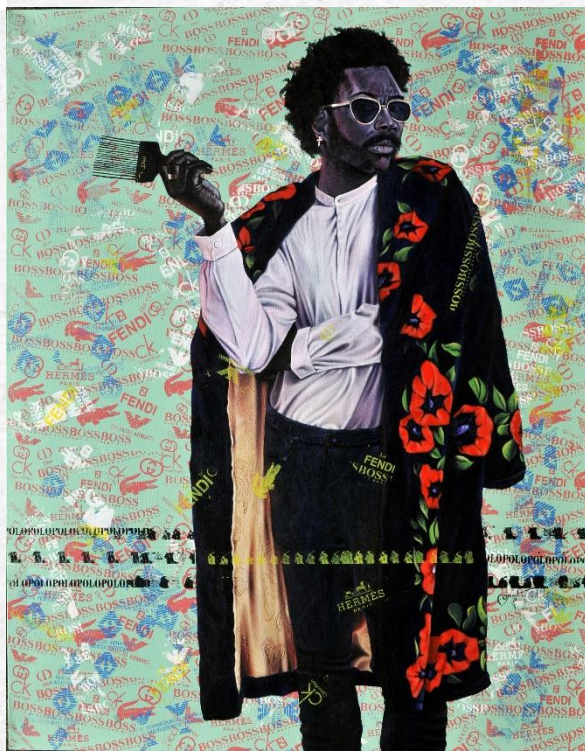

Les Soirées de l'Art

— Ruth Gallery —
OF LUXEMBOURG

A NEW VIEW ON ART

After work party jeudi 23 avril 2020

Menu

Crémant
Softs
Bière Pression
Vins (blanc/rouge)

Canapés Froids

Macaron au Foie Gras
Bouchon de Chèvre Frais sur Tapenade d'Olives Noires et
Compote d'Artichaut
Cube de Saumon mariné, Salade de Wakamé

Canapés Chauds

Petite brochette d'agneau rôti sur broche
Queue de Scampi Frit à l'Aigre-Douce
Samossa aux Légumes
Accra de morue et Purée de Pommes de Terre au Beurre de Truffe

Sucrées

Mini Baba Mojito
Mini Tartelette Chocolat Yuzu